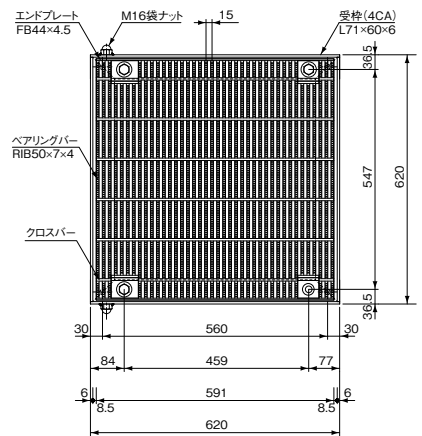

粗目落とし込み

粗目110°開閉

粗目ボルト固定

細目落とし込み

細目110°開閉

細目ボルト固定

■ プレセット柵用グレーチング

呼び名	寸法 (mm)	荷重	備考
500用	500×500	T-2	
		T-6	
		T-14	
		T-20	
		T-25	