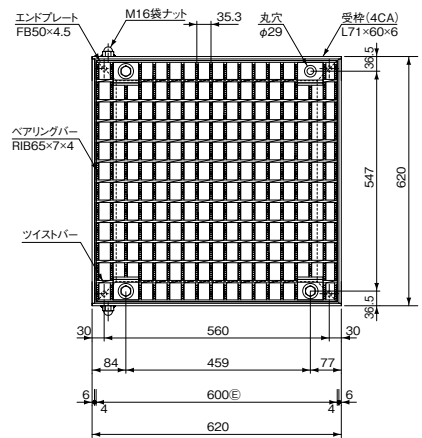

粗目落とし込み

粗目110°開閉

粗目ボルト固定

細目落とし込み

細目110°開閉

細目ボルト固定

■ プレセット柵用グレーチング

呼び名	寸法 (mm)	荷重	備考
500用	500×500	T-2	
		T-6	
		T-14	
		T-20	
		T-25	