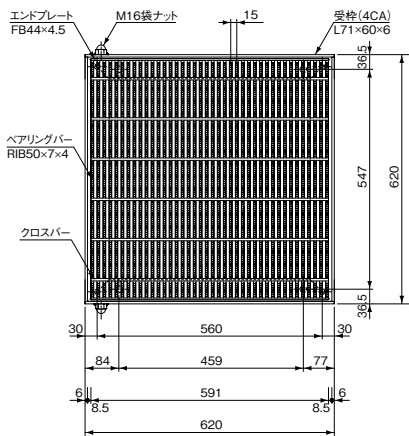

粗目落とし込み

粗目110°開閉

粗目ボルト固定

細目落とし込み

細目110°開閉

細目ボルト固定

■ プレセット柵用グレーチング

呼び名	寸法 (mm)	荷重	備考
500用	500×500	T-2	
		T-6	
		T-14	
		T-20	
		T-25	