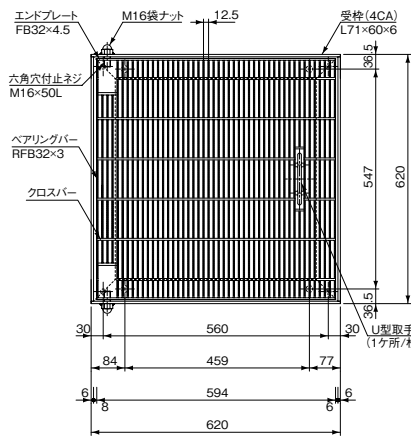

粗目落とし込み

粗目110°開閉

粗目ボルト固定

細目落とし込み

細目110°開閉

細目ボルト固定

■ プレセット柵用グレーチング

呼び名	寸法 (mm)	荷重	備考
500用	500×500	T-2	
		T-6	
		T-14	
		T-20	
		T-25	