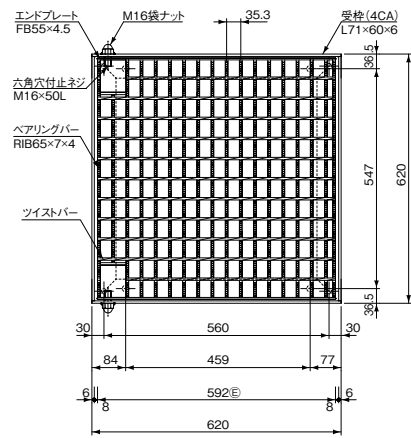

粗目落とし込み

粗目110°開閉

粗目ボルト固定

細目落とし込み

細目110°開閉

細目ボルト固定

■ プレセット柵用グレーチング

呼び名	寸法 (mm)	荷重	備考
500用	500×500	T-2	
		T-6	
		T-14	
		T-20	
		T-25	